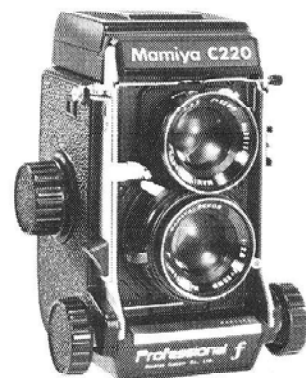

MELLEMMFORMAT-KAMERAER

2500-3000 KR.

Yashica 124 G

Yashica's moderne 2-øjede klassiker. Copal SV-lukker: 1/500 til 1 sekund +M +X. Kr. 2793,- inklusive b-taske.

6000-7000 KR.

Mamiya C 220/C 330

6x6 to-øjet spejlreflekskamera med bælgudtræk og udskiftelig optik. Fra kr. 6.500,-.