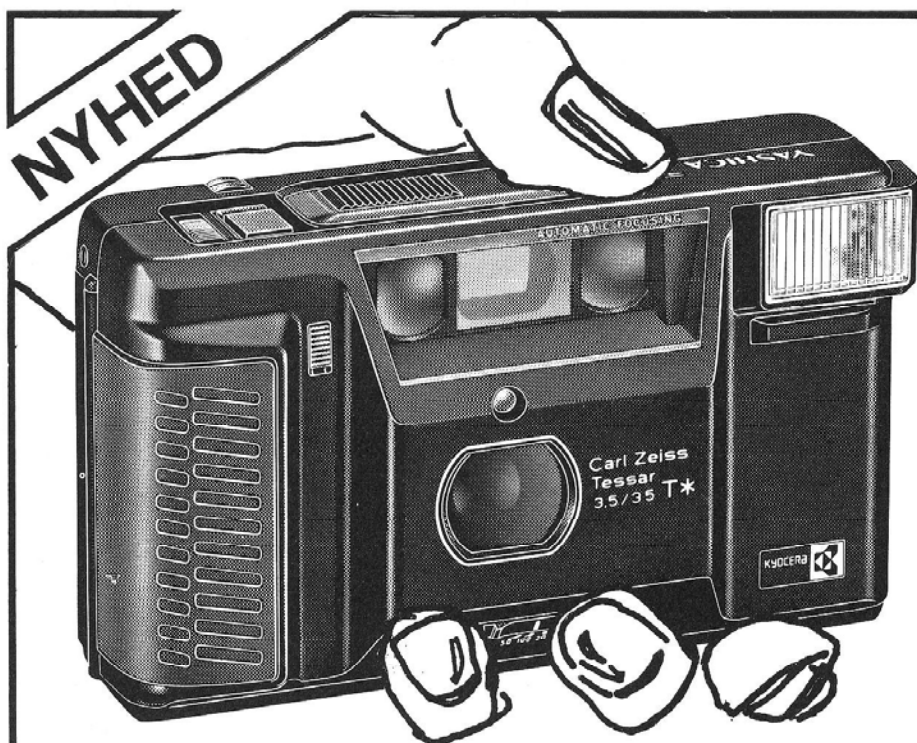

Minolta X-700

35 mm SLR kamera med pro-

NYHED

EN DRØM
AF SKARPHED...

ZEISS
TESSAR T*

2495 incl.
etui

YASHICA T AF

gram
teret
betje
med
plan
ger
Forla
400
Pent
SLR
nisk
gram
auto
teret
samt
moto
skift
jone
obje
450
Pent
SLR-
troni
prog
fra p
på b
man
mer.
frarø
lige
med
tiver.
500
Can
Spej
prog
kelig
eksp
omfa