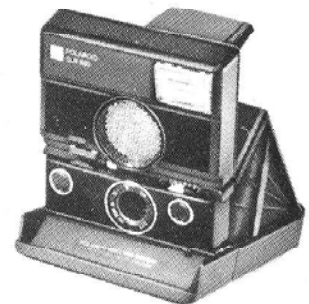

Kodamatic 950 kamera
Sammenklappeligt færdigbil-ledekamera med indbygget elektronblitz, der tændes og slukkes, når kameraet åbnes og lukkes. Blitzen udløses automatisk, men kan frakobles. Svagtlys-signal samt lysmåler med elektronisk indstilling af lukker (1/300-1/15 sekund). Leveres med kamerarem og batterier. 3 års garanti.

Polaroid 630 Lys-Mixer
Instant kamera til Polaroid 600 ASA High Speed film. Kameraets indbyggede elektronblitz affyres ved alle optagelser. Naturligt lys og blitzlys blandes automatisk i det bedst mulige forhold. Skarphed fra 1,20 m til uendeligt. Kr. 545,-.

Polaroid SLR 680
Sammenklappeligt spejlreflekskamera med autofokus og indbygget elektronblitz. Afstanden indstilles automatisk fra 26 cm til uendeligt. Bruger 600 ISO High Speed film med indbygget batteri, som styrer samtligt funktioner i kameraet og elektronblitzen. Kr. 2.940,-.

5000-6000 KR.