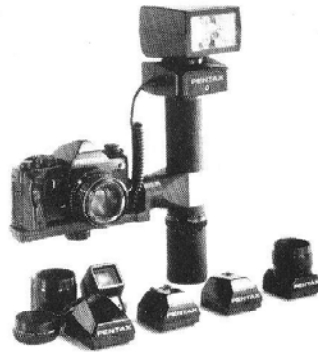

Pentax LX

Professionelt kamera med udskifteligt søgersystem. Lysmåling direkte på filmplan under eksponeringen (også med flash). Titanium lukker. Automatisk eksponering med omstilling til manuel. Elektronisk lukker, der kan omstilles til mekanisk eksponering på 6 lukkertider (uden brug af batterier). Avanceret system til dobbelt eksponering. Kobling til winder og motor med elektrisk tilbagespuling. K-bajonet til montering af over 40 forskellige SMC Pentax objektiver, der regnes blandt verdens bedste.